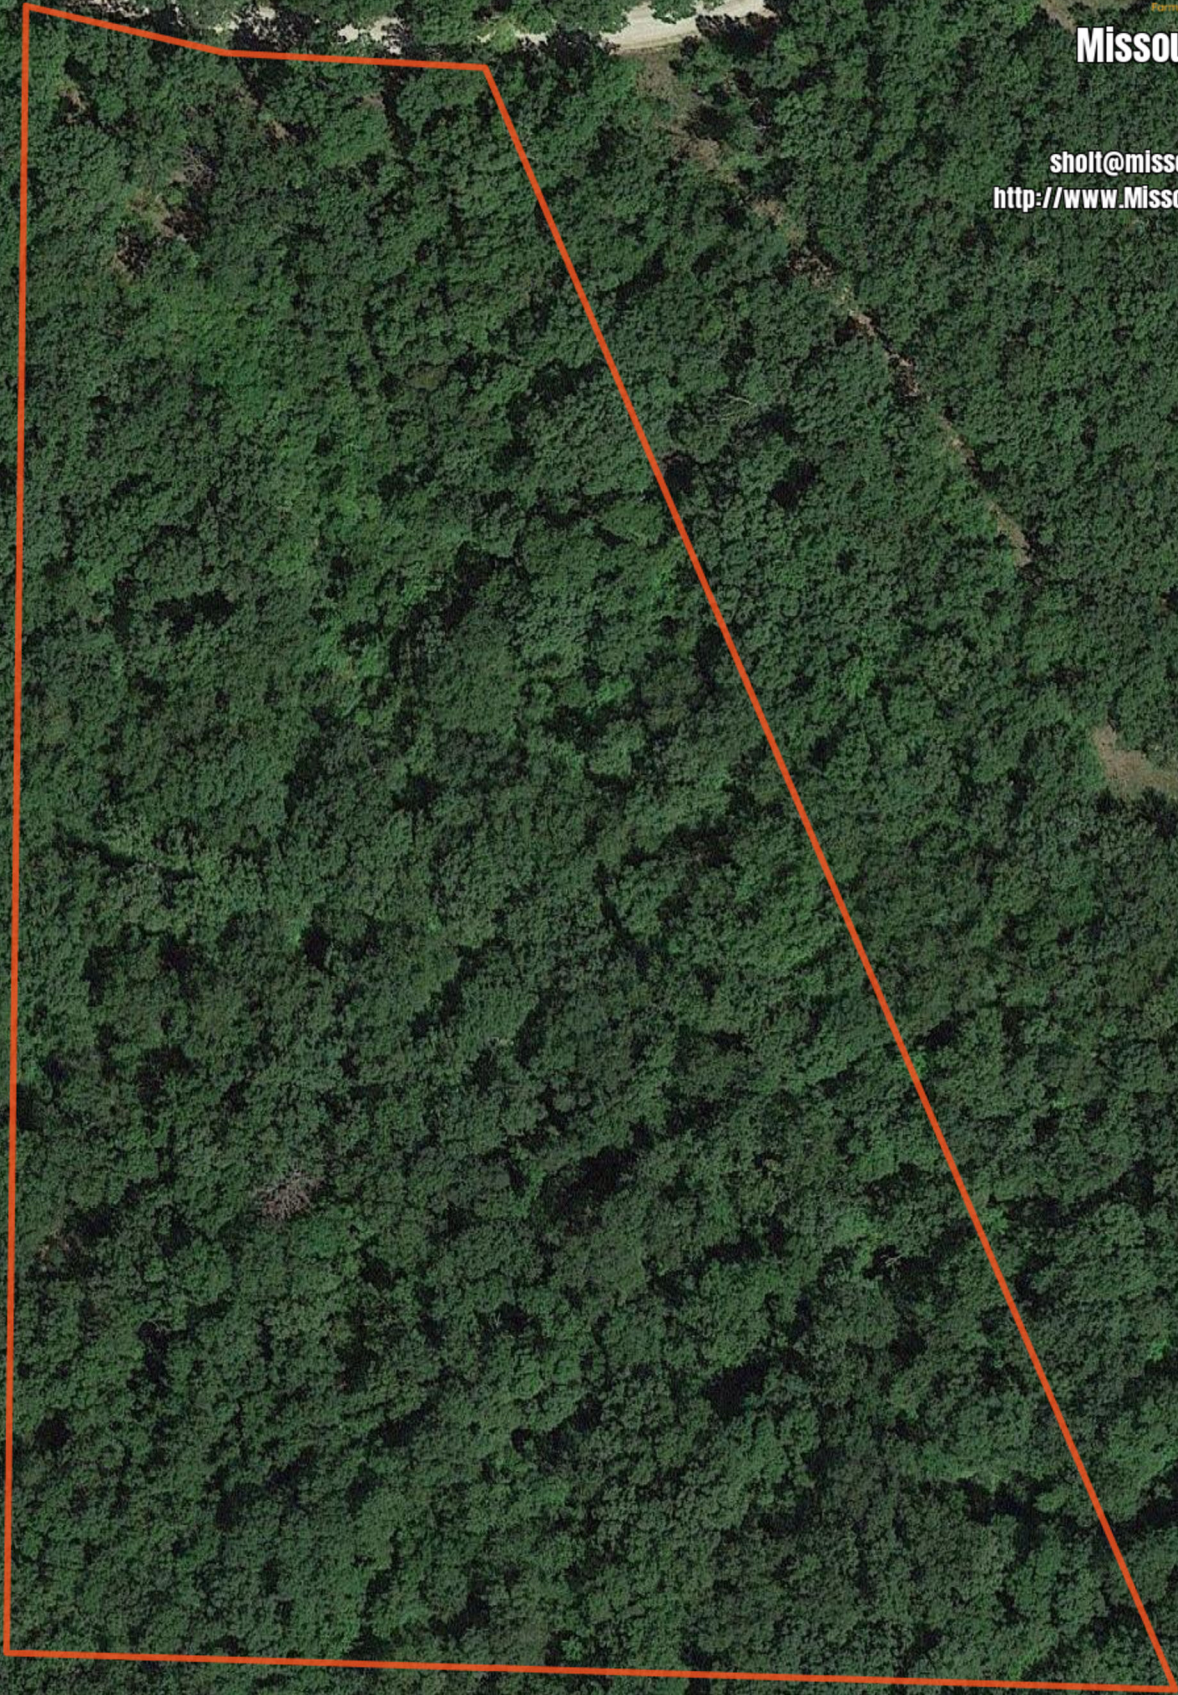

Morgan Co 10

Panarama Ln, Versailles, MO, USA

10.26 Acres

Missouri Land Co

Seth Holt

(816) 447-4660

sholt@missourilandco.com

<http://www.MissouriLandCo.com>

Morgan Co 10

Legend

 Boundary

Generated on: Feb. 8, 2021